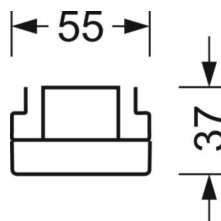

Оптика

Оснастка	LED, цветопередача/оттенок света CRI ≥ 80 / 4000K
Допуск для координаты цветности (MacAdam)	3SDCM
Фотобиологическая безопасность (светильник)	RG1
Номинальный световой поток	8231lm
Срок службы LED	50000h L80/B10 (Tq 35°C)
светоотдача светильников	155lm/W
Угол излучения	105° (C0) / 105° (C90)
UGR поп./вдоль	23.2 / 23.5

DEEP-LINK

<https://www.regiolux.de/ru/article/18680306600>

Ссылка	LED 8000lm 840
ηLB	100 %
Φ ↓/↑	98 % / 2 %
UGR поп./вдоль	23.2 / 23.5

Механика

цвет корпуса	белый стандартный для электротехники RAL 9016
размеры (LxWxH/DxH)	1531mm x 55mm x 37mm
вес (нетто)	1.9kg
Вид монтажа	сборка трековых систем

размеры

L	1531 mm	Длина
В	55 mm	Ширина
н	37 mm	Высота