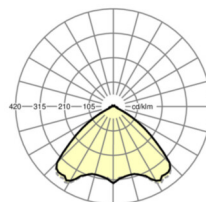

параметры

номер заказа	18680306600
код EAN	4020863362608
номер таможенного тарифа	94051190
Знак прохождения контроля	IP 64, класс защиты I, ENEC10 VDE, F, D, HACCP DIN10500/Food/IFS-пригодность для применения/BRC, Indoor, CE
Степень ударопрочности IK	IK03 (-20°C bis 35°C)
Температура окружения	ta -20°C в 35°C
Особые свойства	Готовность к IoT «Ready for IoT»
Гарантийный срок	5 лет
Государственные программы поддержки	BEG - государственные субсидии для энергосберегающих зданий (действительна только для Германии)

электротехника

Балласт	Электронный драйвер DALI2 (1 штука)
Мощность системы	53W
сетевое напряжение	230V/50Hz
автоматический предохранитель (пусковой ток)	13 штук/B10, 21 штук/B16, 21 штук/C10, 35 штук/C16
класс энергосбережения/Источник света	D

Оптика

Оснастка	LED, цветопередача/оттенок света CRI ≥ 80 / 4000K
Допуск для координаты цветности (MacAdam)	3SDCM
Фотобиологическая безопасность (светильник)	RG1
Номинальный световой поток	8231lm
Срок службы LED	50000h L80/B10 (Tq 35°C)
светоотдача светильников	155lm/W
Угол излучения	105° (C0) / 105° (C90)
UGR поп./вдоль	23.2 / 23.5

DEEP-LINK

<https://www.regiolux.de/ru/article/18680306600>

Ссылка	LED 8000lm 840
ηLB	100 %
Φ ↓/↑	98 % / 2 %
UGR поп./вдоль	23.2 / 23.5